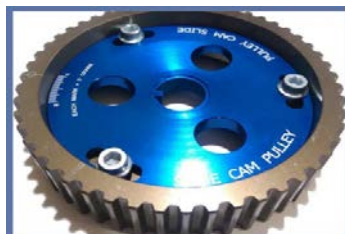

Capac curea de distributie transparenta - 2JZ-GTE

Material: Policarbonat
Motor: 2JZ GTE non VVTI
Modele: Toyota JZA80 Supra, Chaser, Mark II & Cresta
Lexus SC300, SC400, Aristo AS300, Soarer
No compatibil cu motoarele

Cod Produs:

Pret (Lei): **163.00**

Capac curea de distributie transparenta LANCER

Material: Policarbonat
Modele: MITSUBISHI LANCER SINGLE CAM 4G63

Cod Produs:

Pret (Lei): **116.00**

Capac curea de distributie transparenta LANCER EVO

Material: Policarbonat
Modele: MITSUBISHI LANCER EVO 1 2 3

Cod Produs:

Pret (Lei): **213.00**

Rulita arborelui cu came reglabil Audi / VW

Pretul este pentru 1 buc.
Material: Aluminiu CNC 6061-T6
Modele: Audi A4 TT VW Beetle Golf Jetta Passat 8P B5 B6 B7
VW Beetle: Cod Motor- AWP,AWV,BKF,BNU
Audi TT/TT Quattro : Cod Motor - AWP BEA,
Jetta : Cod Motor- AWP ,AWW,
Audi A4/A4 Quattro: Cod Motor - AMB
VW Golf : Cod Motor- AWP
VW Passat: Cod motor - AWP ,AWM

Cod Produs: TCG14

Pret (Lei): **183.00**

Role reglabile arborelui cu came Honda D Engine

Material: Aluminiu 7076-T6
Culoare: Albastru
Modele: 88-95 Honda Civic/CRX 1.5L & 1.6L D15 D16 SOHC
96-00 Honda Civic 1.6L D16 SOHC