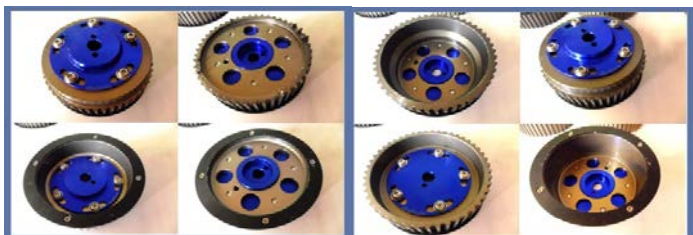

Cod Produs: TCL14

97-04 Audi A4 - AEB, ATW, AWM

Pret (Lei): 303.00

98-04 Passat AEB, ATW, AWM

Role Arborelui cu Came MAZDA MX5/BP6/BP

Set 2 buc.
MAZDA MX5/BP6/BP

Cod Produs:
Pret (Lei): 374.00

Role Arborelui cu Came SUBARU IMPREZA VERSION 789