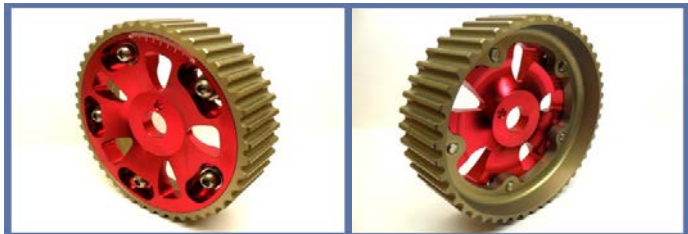

Capac curea de distributie transparenta - 2JZ-GTE

Material: Policarbonat
Motor: 2JZ GTE non VVTI
Modele: Toyota JZA80 Supra, Chaser, Mark II & Cresta
Lexus SC300, SC400, Aristo AS300, Soarer
No compatibil cu motoarele

Cod Produs:

Pret (Lei): **163.00**

Capac curea de distributie transparenta LANCER

Material: Policarbonat
Modele: MITSUBISHI LANCER SINGLE CAM 4G63

Cod Produs:

Pret (Lei): **116.00**

Capac curea de distributie transparenta LANCER EVO

Cod Produs: 103.9108

Pret (Lei): 217.00

Role Arborelui cu Came TOYOTA SUPRA 2JZ

TOYOTA SUPRA 2JZ

Cod Produs: 103.9110

Pret (Lei): 217.00

Role Arborelui cu Came TOYOTA CELICA MR2 3S-GTE

TOYOTA Celica / MR2 3S-GTE

Cod Produs:

Pret (Lei): 217.00

Role Arborelui cu Came MAZDA MX5/BP6/BP

MAZDA MX5/BP6/BP

Cod Produs:

Pret (Lei): 217.00

Role Arborelui cu Came Audi 1.8

1.8L, 2.0L 16V