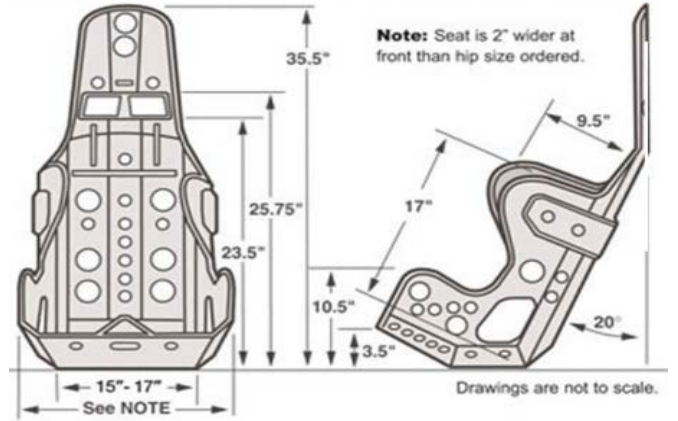

Размери (инч): 14, 15, 16, 17, 18

Цена с ДДС без тапицерия (лв) : 655.00

Цена с ДДС с тапицерия (лв) : 1230.00

Състезателна Седалка KIRKEY Drag Race

Тегло (кг): 5.65

Размери (инч): 14, 15, 16, 17, 18

Цена с ДДС без тапицерия (лв) : 585.00

Цена с ДДС с тапицерия (лв) : 890.00

Състезателна Седалка KIRKEY

Tuning Parts Ltd.
The Performance Shop

Състезателна Седалка KIRKEY Lightweight Серия 58

Тегло (кг): 4.60

Размери (инч): 14, 15, 16, 17, 18

Цена с ДДС без тапицерия (лв) : 980.00

Тегло (кг): 10.50

Размери (инч): 14, 15, 16, 17, 18

Цена с ДДС без тапицерия (лв) :

Цена с ДДС с тапицерия (лв) : 2280.00

PHONE / VIBER / WHATSAPP : +359 (0) 887 926621