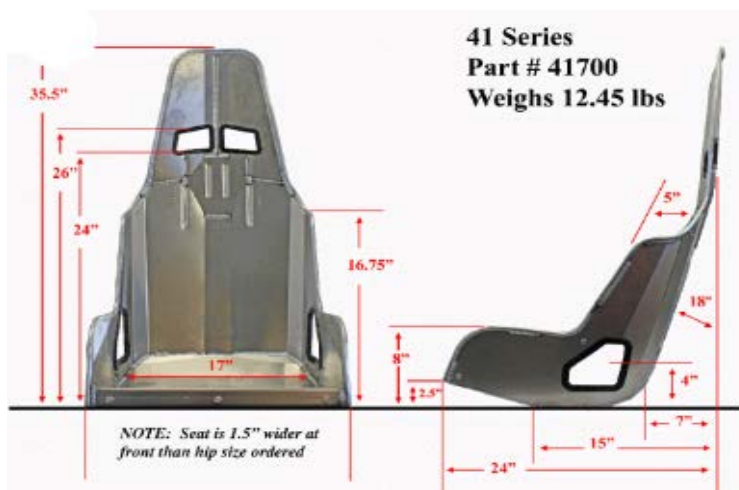

Състезателна Седалка KIRKEY Road Race

Тегло (кг): 6.30

Размери (инч): 14, 15, 16, 17, 18

Цена с ДДС без тапицерия (лв) : 538.00

Цена с ДДС с тапицерия (лв) : 860.00

Състезателна Седалка KIRKEY Серия 36

Тегло (кг):

Размери (инч): 14, 15, 16, 17, 18

Цена с ДДС без тапицерия (лв) : 655.00

Цена с ДДС с тапицерия (лв) : 1230.00

Състезателна Седалка KIRKEY Drag Race

Тегло (кг): 5.65

Размери (инч): 14, 15, 16, 17, 18

Цена с ДДС без тапицерия (лв) : 585.00

Цена с ДДС с тапицерия (лв) : 890.00

Състезателна Седалка KIRKEY

Tuning Parts Ltd.
The Performance Shop

Състезателна Седалка KIRKEY Lightweight Серия 58

Тегло (кг): 4.60

Размери (инч): 14, 15, 16, 17, 18

Цена с ДДС без тапицерия (лв) : 980.00