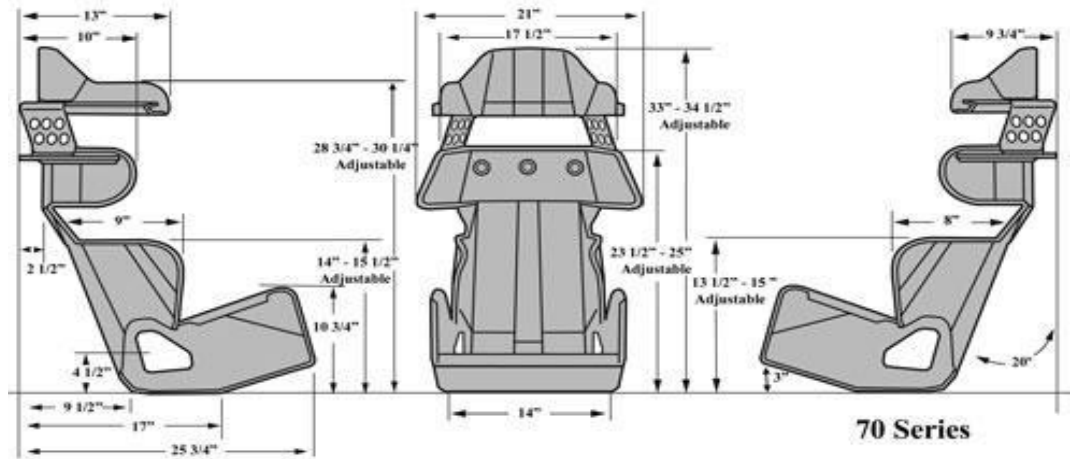

Размери (инч): 14, 15, 16, 17, 18

Цена с ДДС без тапицерия (лв) : 655.00

Цена с ДДС с тапицерия (лв) : 1230.00

Състезателна Седалка KIRKEY Drag Race

Тегло (кг): 5.65

Размери (инч): 14, 15, 16, 17, 18

Цена с ДДС без тапицерия (лв) : 585.00

Цена с ДДС с тапицерия (лв) : 890.00

Състезателна Седалка KIRKEY

Tuning Parts Ltd.
The Performance Shop

Състезателна Седалка KIRKEY Lightweight Серия 58

Тегло (кг): 4.60

Размери (инч): 14, 15, 16, 17, 18

Цена с ДДС без тапицерия (лв) : 980.00

Цена с ДДС с тапицерия (лв) : 1490.00

Състезателна Седалка KIRKEY Серия 70

Тегло (кг): 9.25

Размери (инч): 14, 15, 16, 17, 18

Цена с ДДС без тапицерия (лв) :

Цена с ДДС с тапицерия (лв) : 1520.00

Състезателна Седалка KIRKEY Серия 88