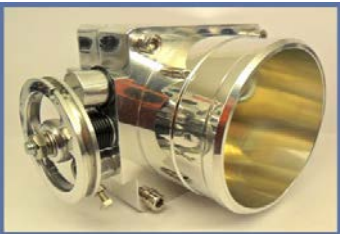

Квадратна Клапа 90мм

Diametru Interior (mm): 90
Material: Aluminiu

Cod Produs: KX329
Pret (Lei): 264.00

Квадратна Клапа 102мм

Diametru Interior (mm): 102
Material: Aluminiu
Toyota TPS

Cod Produs: N1045963
Pret (Lei): 288.00