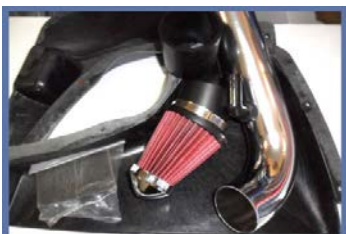

Sistem de Aspirare

Tuning Parts Ltd.
The Performance Shop

Priza Aer Aluminiu

Diametru Baza (mm)	Diametru Maxim (mm)	Дебелина (mm)	Височина (mm)	Цвят	Pret (Lei):	Cod Produs:
3"-76мм	170мм	2мм	65мм	Син, Червен,	36.00	104.6131
3.5"-89мм	170мм	2мм	65мм		39.00	104.6131
4"-102мм	170мм	2мм	65мм		41.00	104.6131

Galerii Vacuum

Тясна част : 28мм

Широка част : 45мм

Cod Produs: 100.6030

Височина : 28мм

Дължина : 141мм

Pret (Lei): **50.20**

Distanta intre suruburi (mm): 113

Цветовете : Червен, Син, Черен, Сив, Пурпурен

Kit Admisie Peugeot 206

Cod Produs:

Pret (Lei): **86.60**

Kit Admisie Peugeot 106

Cod Produs:

Pret (Lei): **96.60**

Kit Admisie Citroen Saxo VTR / VTS

Cod Produs:

Pret (Lei): **99.50**