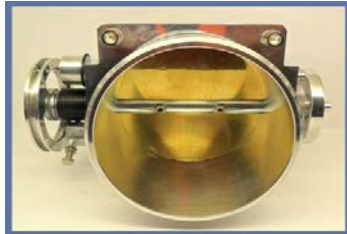

Фланец за Дросел RB25DET

Фланец за RB25DET Skyline
И към колектор тип GReddy
Distanta intre suruburi (mm): 78 x 78

Cod Produs:
Pret (Lei): 99.50

Clapeta Acceleratie Universala 80mm

Diametru Interior (mm): 80
Material: Aluminiu

Cod Produs:
Pret (Lei): 198.00

Квадратна Клапа 90мм

Diametru Interior (mm): 90
Material: Aluminiu

Cod Produs: KX329
Pret (Lei): 264.00

Квадратна Клапа 102мм

Diametru Interior (mm): 102
Material: Aluminiu
Toyota TPS

Cod Produs: N1045963
Pret (Lei): 288.00