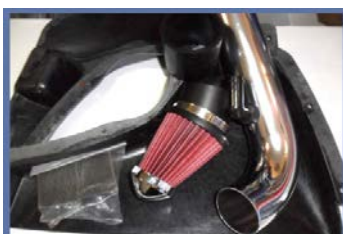

Kit Admisie Citroen Saxo VTR / VTS

Cod Produs:

Pret (Lei): **99.50**