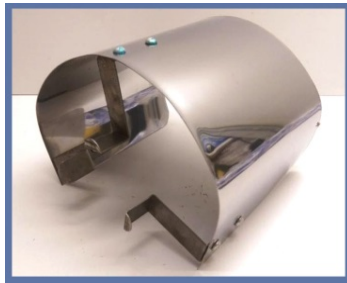

Термо Щит за Въздушен Филтър

Диаметър : 3.5"-89мм
Външен размер : 135x160 мм
Материал: Неръждаема Стомана

Cod Produx: AFT627
Pret (Lei): 15.20