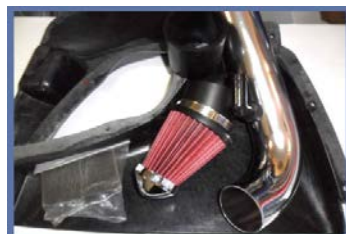

Kit Admisie Peugeot 206

Cod Produs:

Pret (Lei): **86.60**

Kit Admisie Peugeot 106

Cod Produs:

Pret (Lei): **96.60**