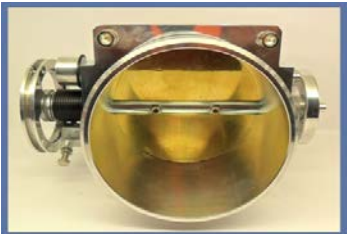

Квадратна Клапа 90мм

Diametru Interior (mm): 90
Material: Aluminiu

Cod Produs: KX329
Pret (Lei): 264.00

Квадратна Клапа 102мм

Diametru Interior (mm): 102
Material: Aluminiu
Toyota TPS

Cod Produs: N1045963
Pret (Lei): 288.00