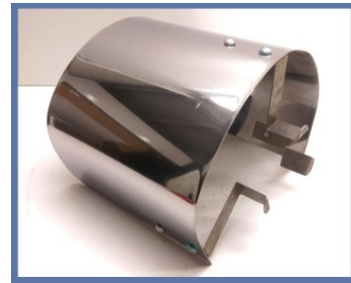

Термо Щит за Въздушен Филтър

Диаметър : 3.5"-89мм
Външен размер : 135x160 мм
Материал: Неръждаема Стомана

Cod Produx: AFT627
Pret (Lei): 15.20