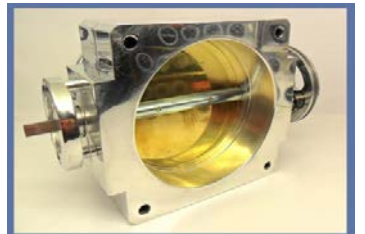

Квадратна Клапа 90мм

Diametru Interior (mm): 90
Material: Aluminiu

Cod Produs: KX329
Pret (Lei): 264.00

Квадратна Клапа 102мм

Diametru Interior (mm): 102
Material: Aluminiu
Toyota TPS

Cod Produs: N1045963
Pret (Lei): 288.00