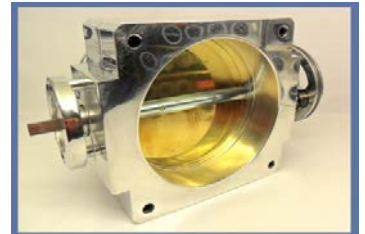

Фланец за Дросел RB25DET

Фланец за RB25DET Skyline
И към колектор тип GReddy
Distanta intre suruburi (mm): 78 x 78

Cod Produs:
Pret (Lei): 99.50

Clapeta Acceleratie Universala 80mm

Diametru Interior (mm): 80
Material: Aluminiu

Cod Produs:
Pret (Lei): 198.00

Квадратна Клапа 90мм

Diametru Interior (mm): 90
Material: Aluminiu

Cod Produs: KX329
Pret (Lei): 264.00

Квадратна Клапа 102мм

Diametru Interior (mm): 102
Material: Aluminiu
Toyota TPS

Cod Produs: N1045963
Pret (Lei): 288.00