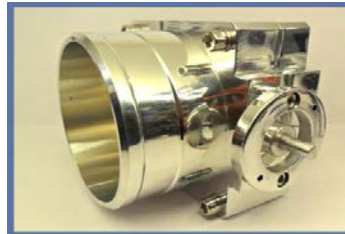

## Фланец за Дросел RB25DET

Фланец за RB25DET Skyline  
И към колектор тип GReddy  
Distanta intre suruburi (mm): 78 x 78

Cod Produs:  
Pret (Lei): 99.50

## Clapeta Acceleratie Universala 80mm

Diametru Interior (mm): 80  
Material: Aluminiu

Cod Produs:  
Pret (Lei): 198.00